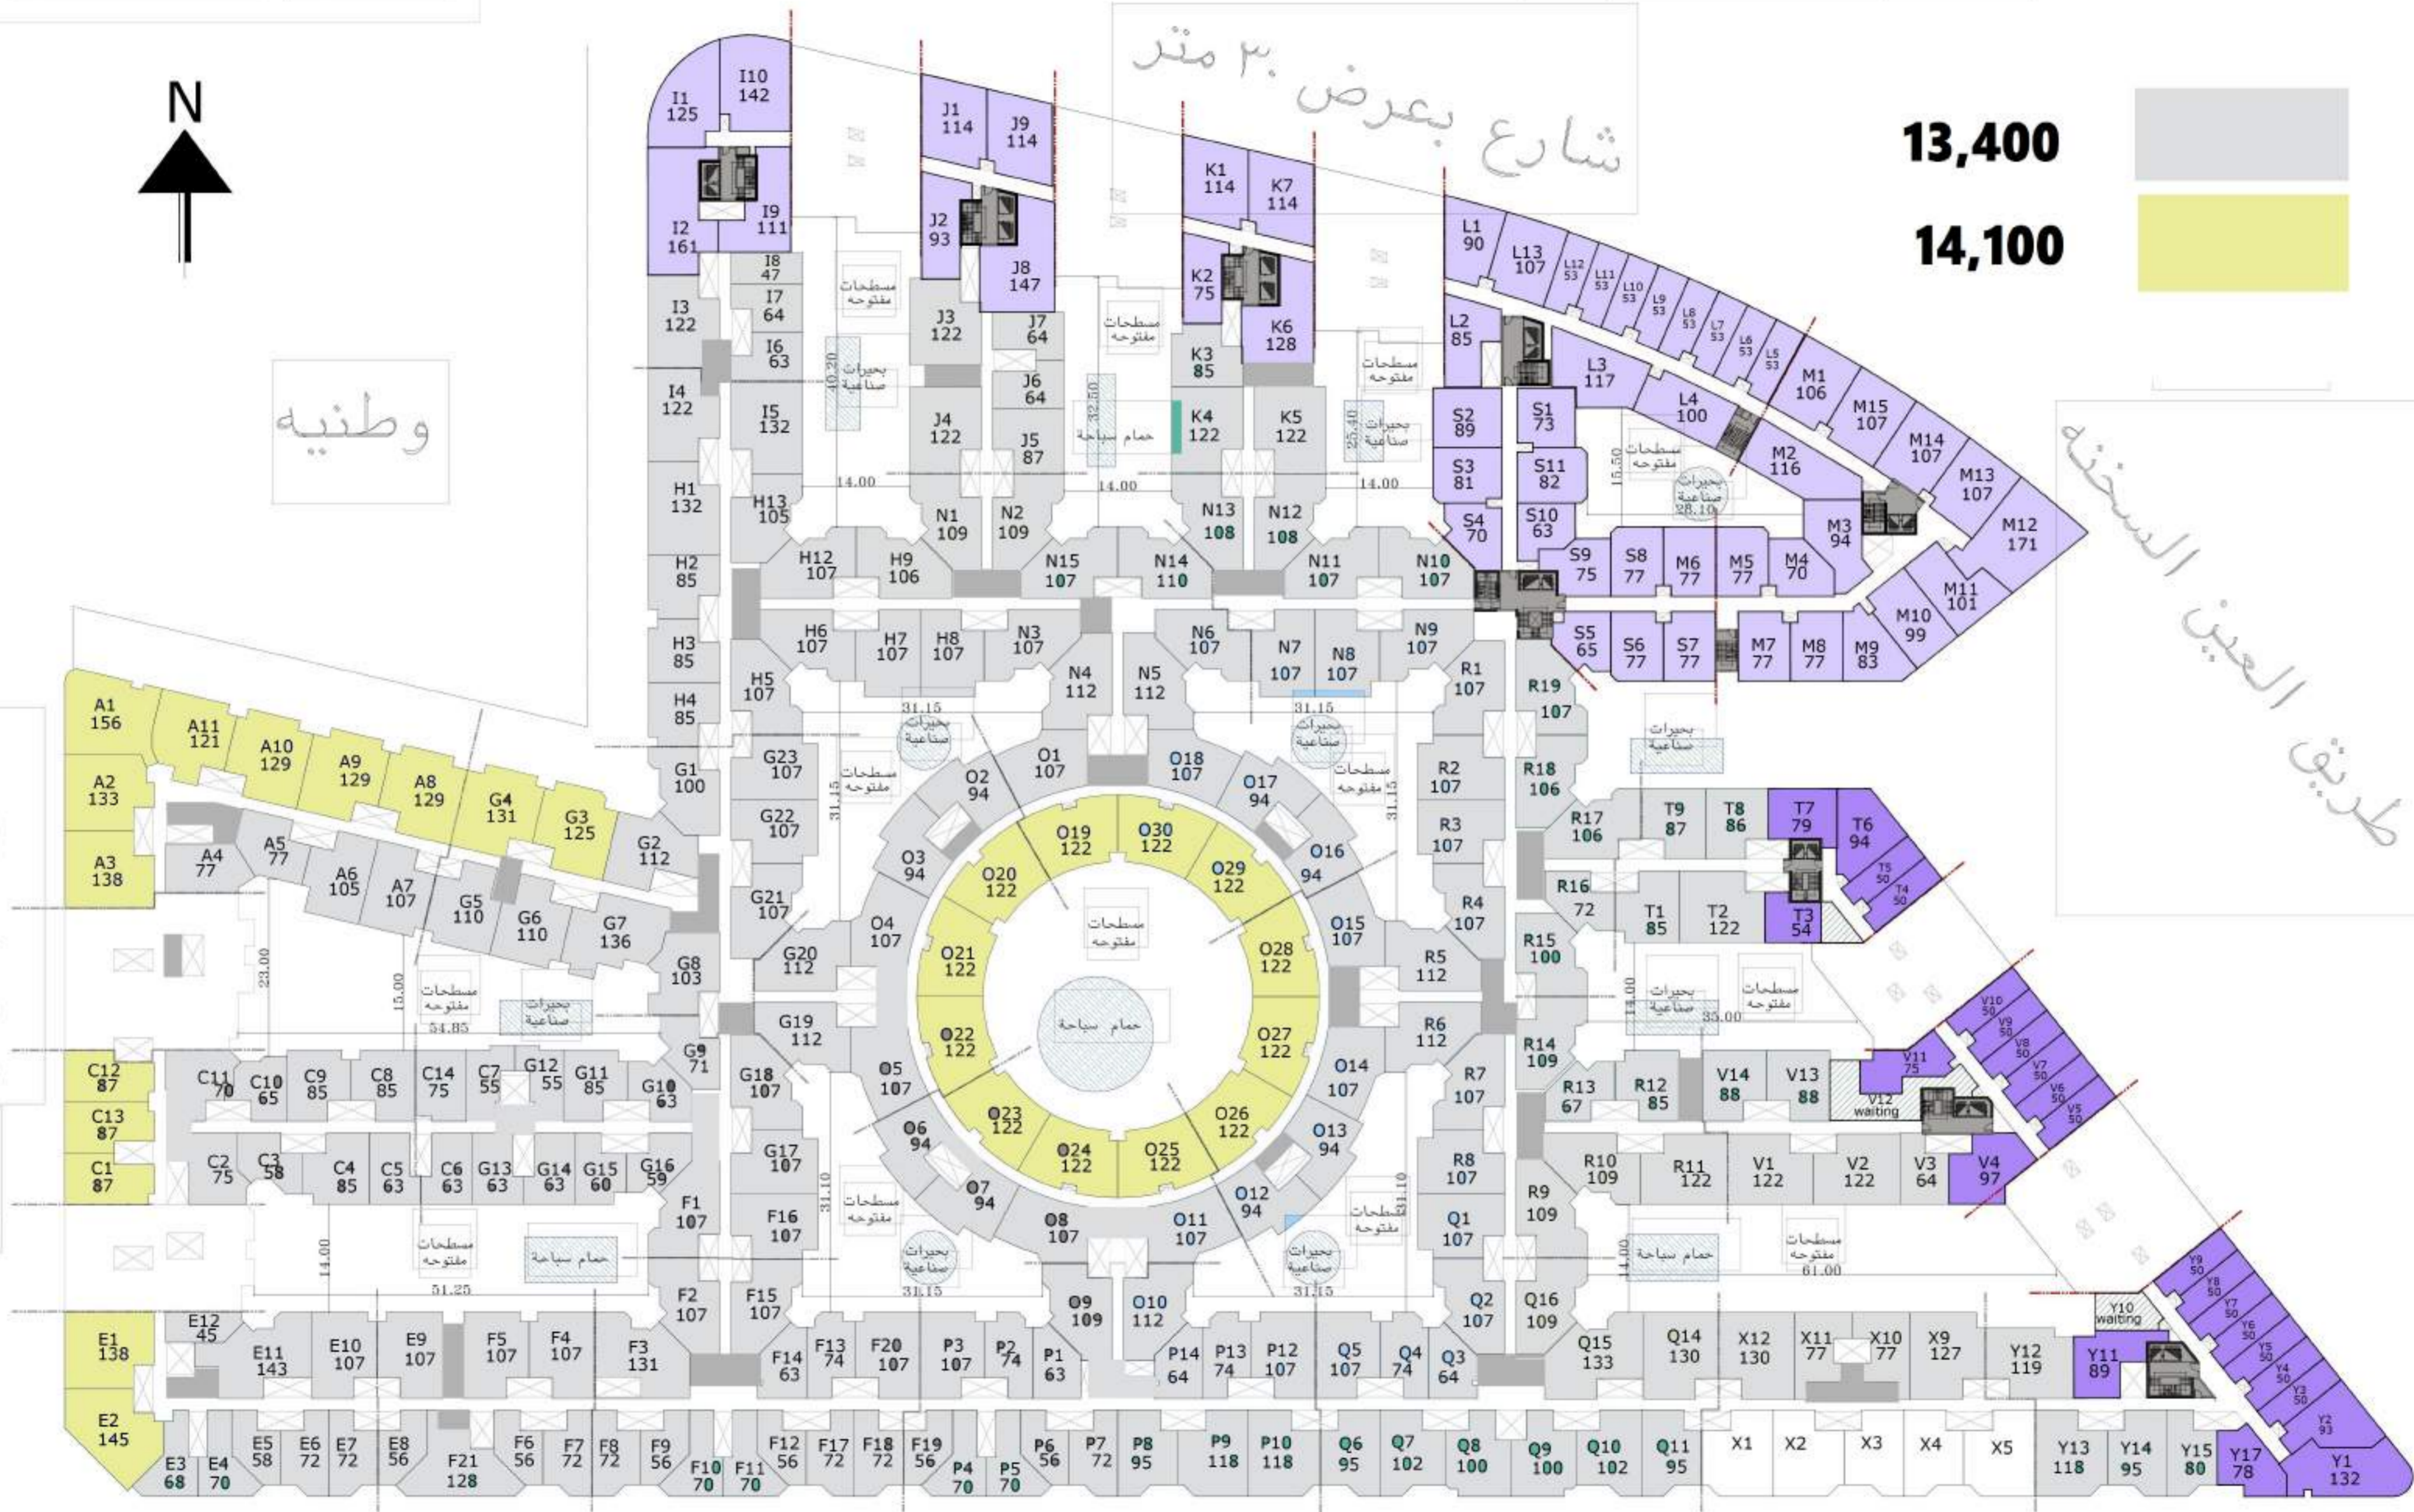

KATAMEYA GATE

من الدور الثاني الى الدور السابع

شارع بعرض ٣٠ متر

13,400

14,100

وطنية

مركز الحسيني للسكنية

طريق بعرض ٦٠متر

طريق بعرض ٢٠ متر

اصدار بتاريخ ٢٠٢٠-١٠-٢٨

KATAMEYA GATE

الدور الثامن فقط

شارع بعرض ٣٠ متر

13,400

14,100

وطنية

مركزية الحبيب السخنة

طريق بعرض ٦٠متر

طريق بعرض ٢٠ متر

اصدار بتاريخ ٢٨-١٠-٢٠٢٠

KATAMEYA GATE

من الدور التاسع الى الدور العاشر

وطنيه

شارع بعرض ٣ متر

13,400

14,100

مركز الحسين السخنة

طريق بعرض ٦ امتر

طريق بعرض ٢٠ متر

اصدار بتاريخ ٢٠٢٠-١٠-٢٨