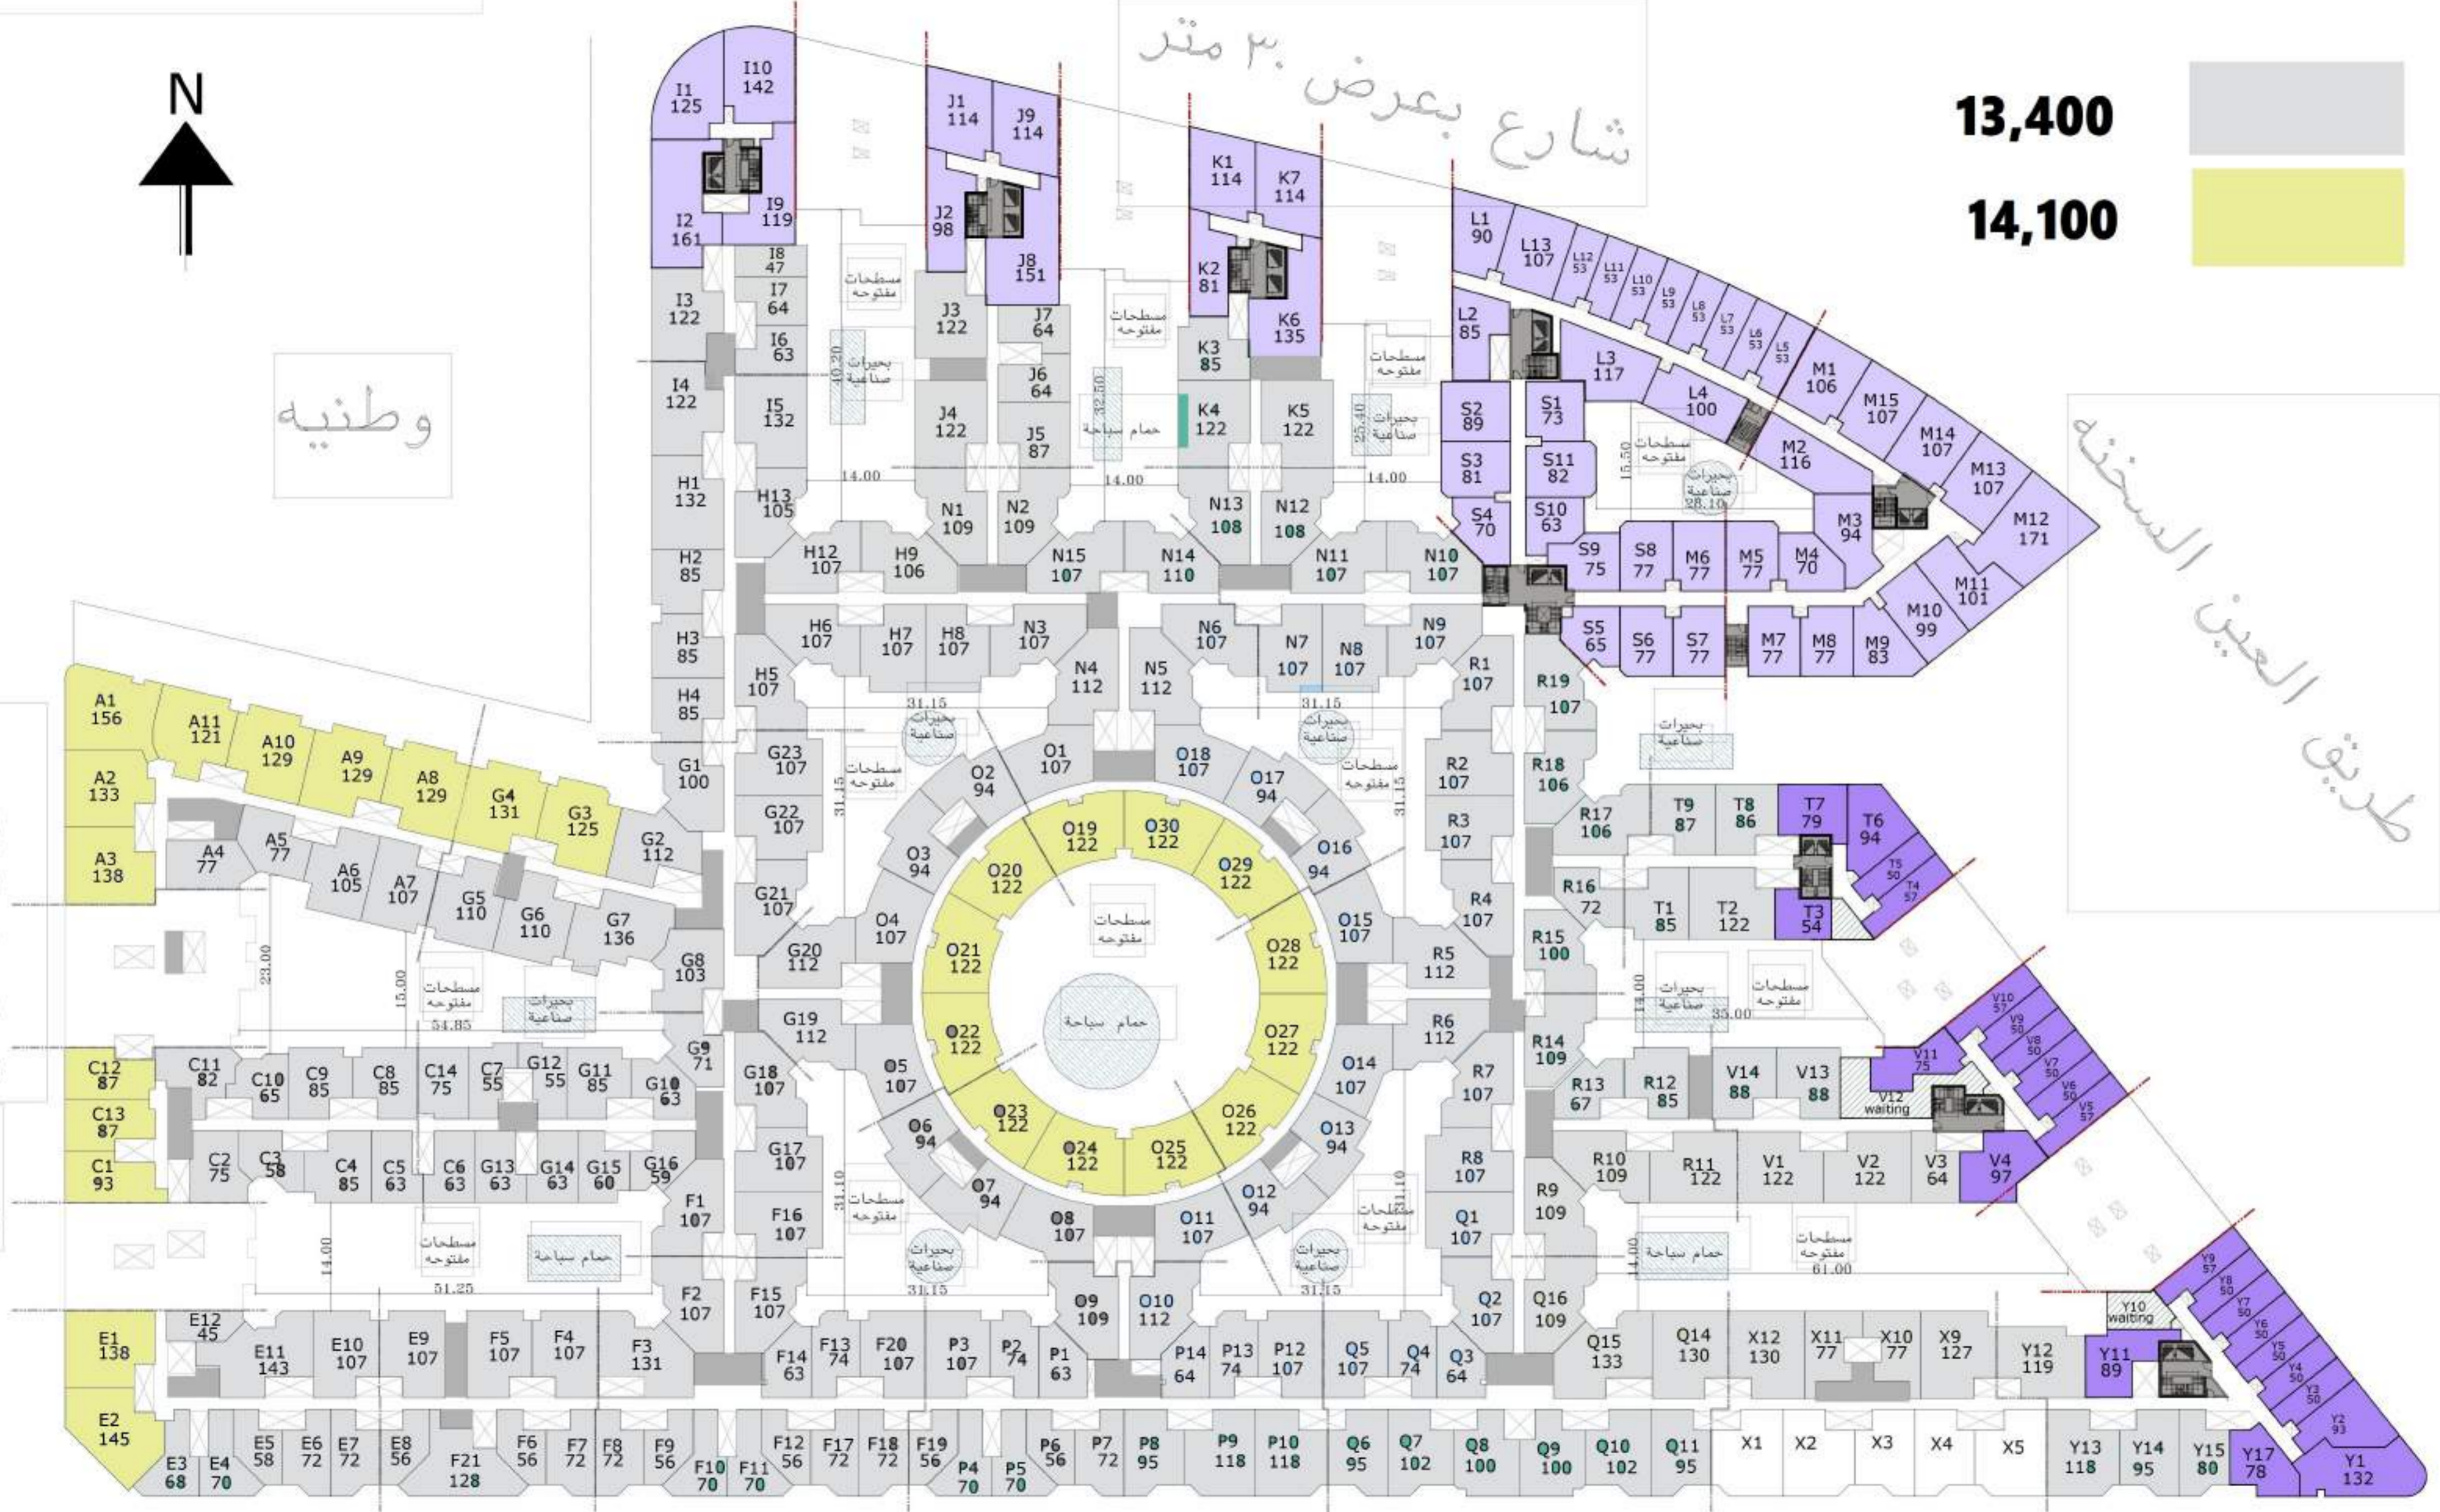

طريق بعرض ٢٠ متر

اصدار بتاريخ ٢٠٢٠-١٠-٢٨

KATAMEYA GATE

الدور الثامن فقط

شارع بعرض ٣٠ متر

13,400

14,100

وطنية

مركزية الحبيب السخنة

طريق بعرض ٦٠متر

طريق بعرض ٢٠ متر

اصدار بتاريخ ٢٨-١٠-٢٠٢٠

KATAMEYA GATE

من الدور التاسع الى الدور العاشر

وطنيه

شارع بعرض ٣ متر

13,400

14,100

مركز الحسين السخنة

طريق بعرض ٦ امتر

طريق بعرض ٢٠ متر

اصدار بتاريخ ٢٠٢٠-١٠-٢٨