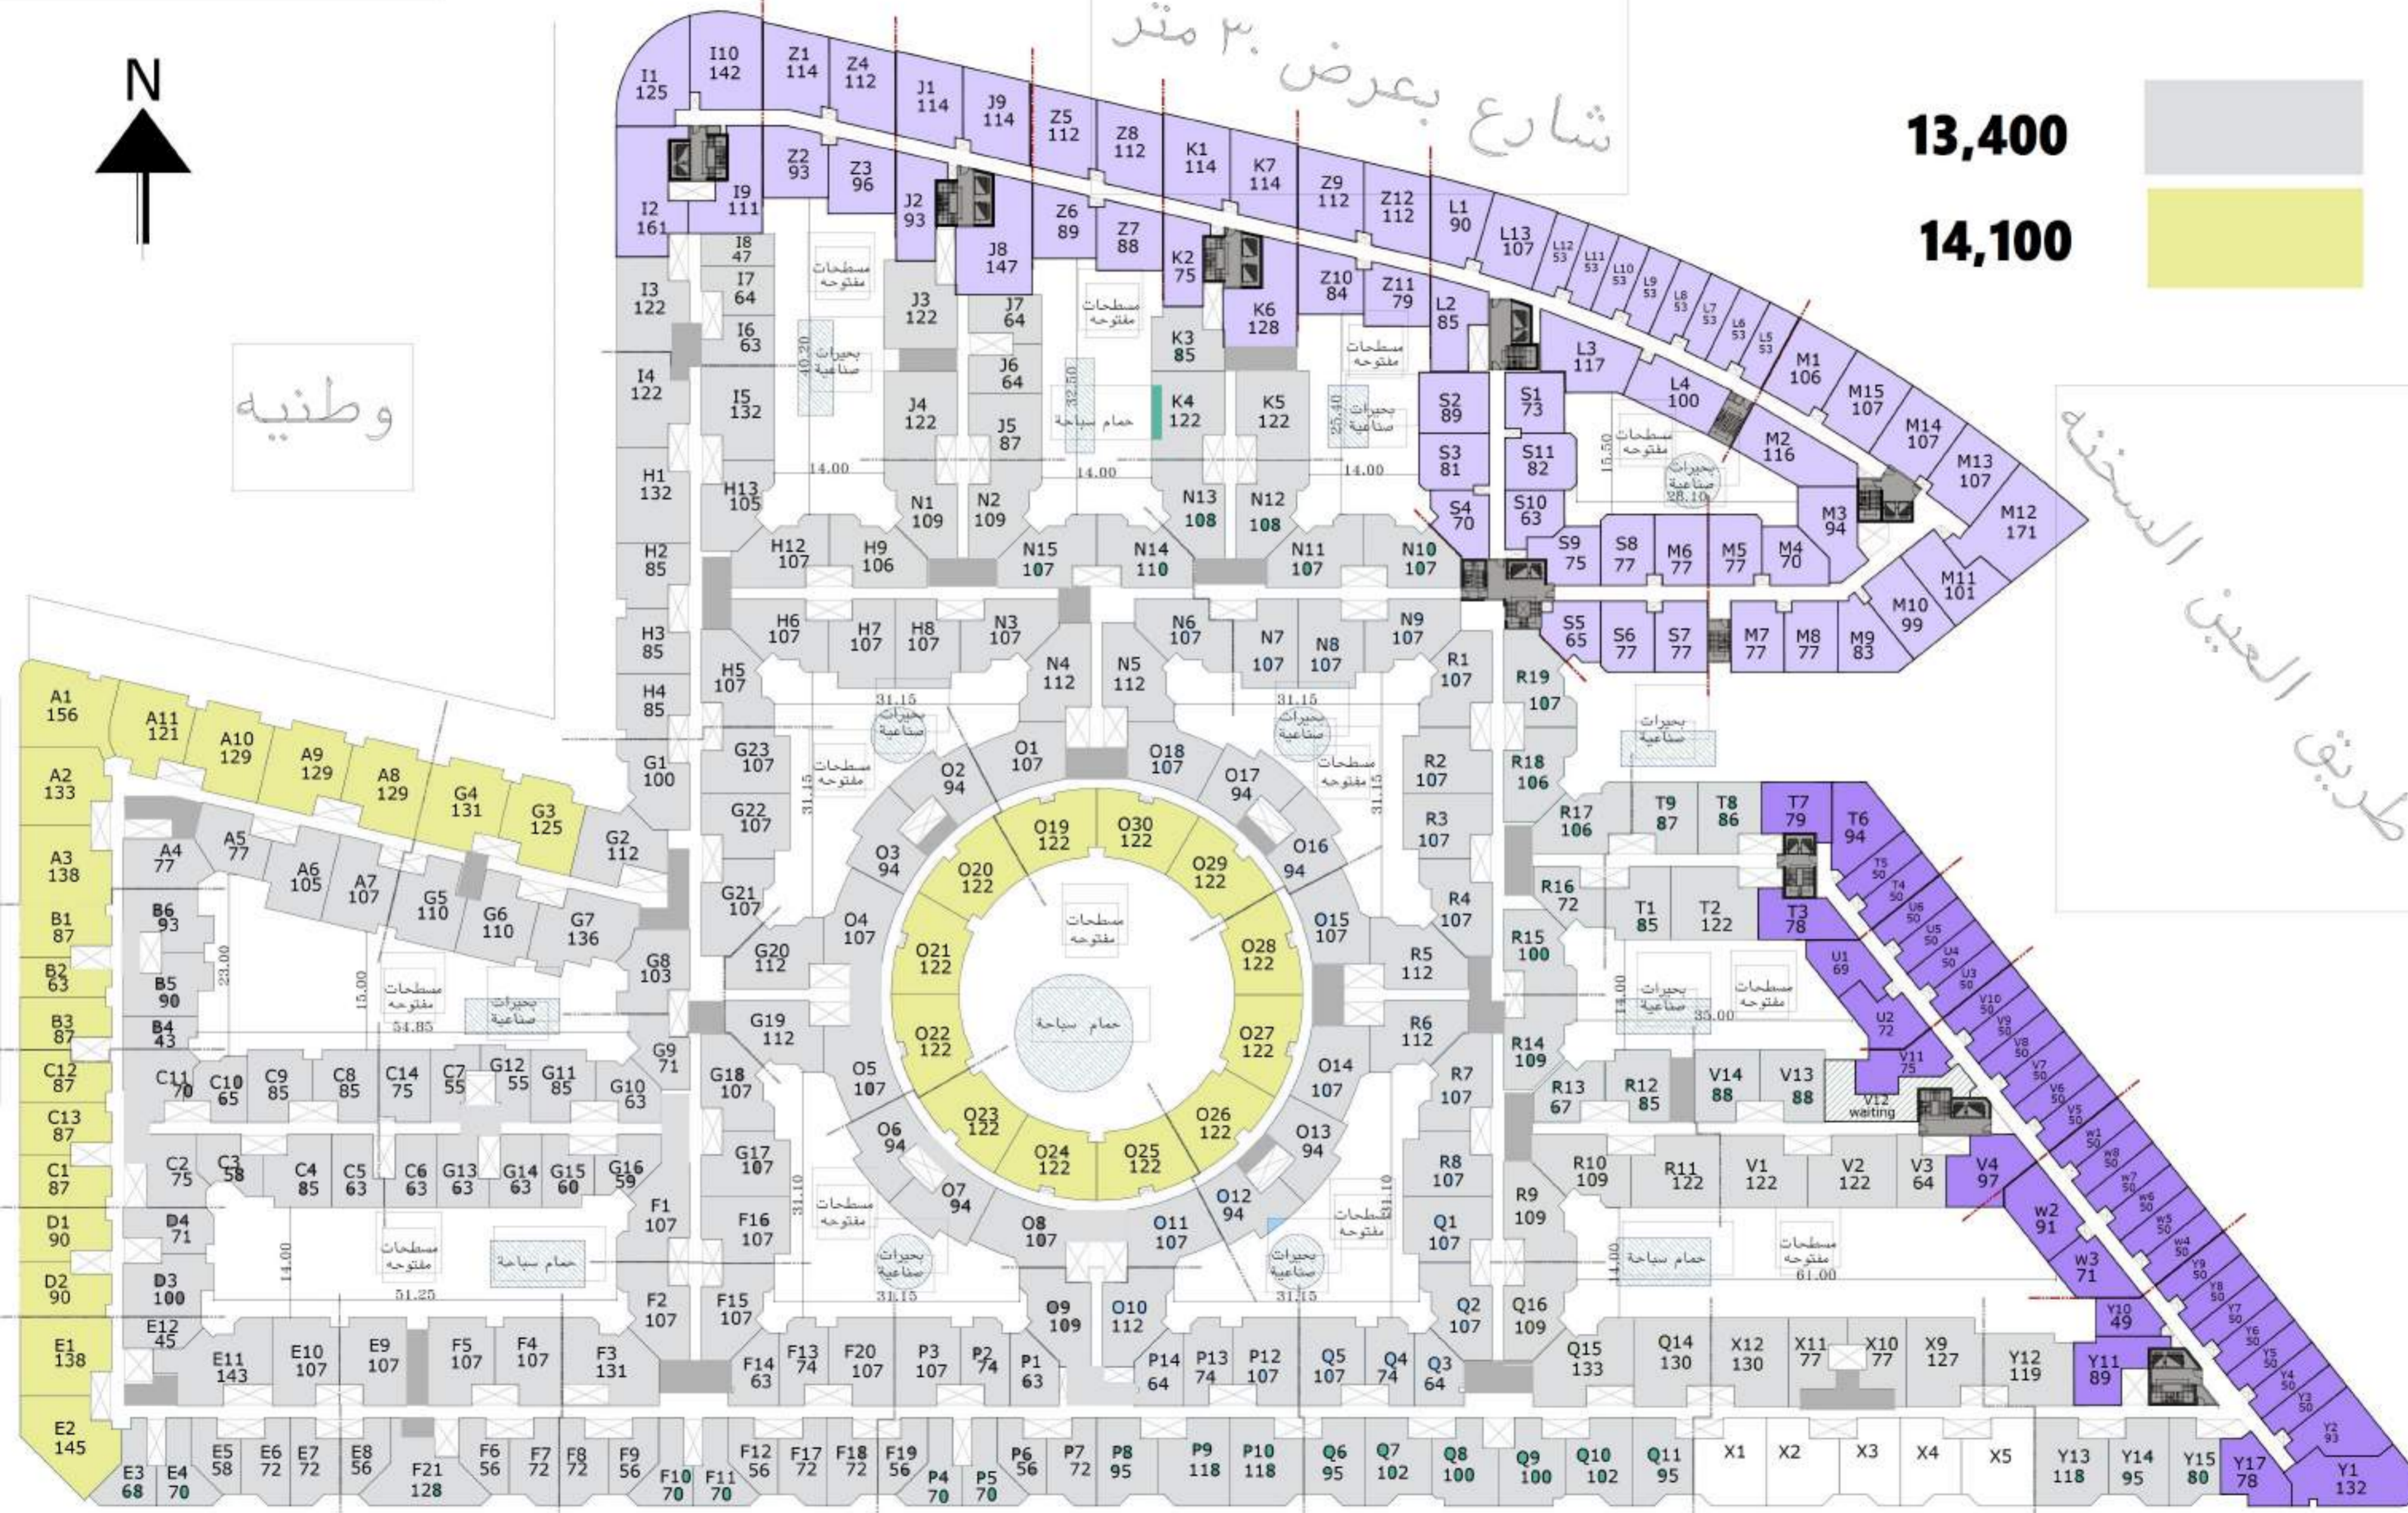

KATAMEYA GATE

من الدور الثاني الى الدور السابع

شارع بعرض ٣٠ متر

13,400

14,100

وطنية

مركز الحسيني للسكنية

طريق بعرض ٦٠متر

طريق بعرض ٢٠ متر

اصدار بتاريخ ٢٠٢٠-١٠-٢٨

KATAMEYA GATE

الدور الثامن فقط

شارع بعرض ٣٠ متر

13,400

14,100

وطنية

مركزية الحبيب السخنة

طريق بعرض ٦٠متر

طريق بعرض ٢٠ متر

اصدار بتاريخ ٢٨-١٠-٢٠٢٠

KATAMEYA GATE

من الدور التاسع الى الدور العاشر

وطنيه

شارع بعرض ٣ متر

13,400

14,100

مركز الحسين السخنة

طريق بعرض ٦ امتر

طريق بعرض ٢٠ متر

اصدار بتاريخ ٢٠٢٠-١٠-٢٨